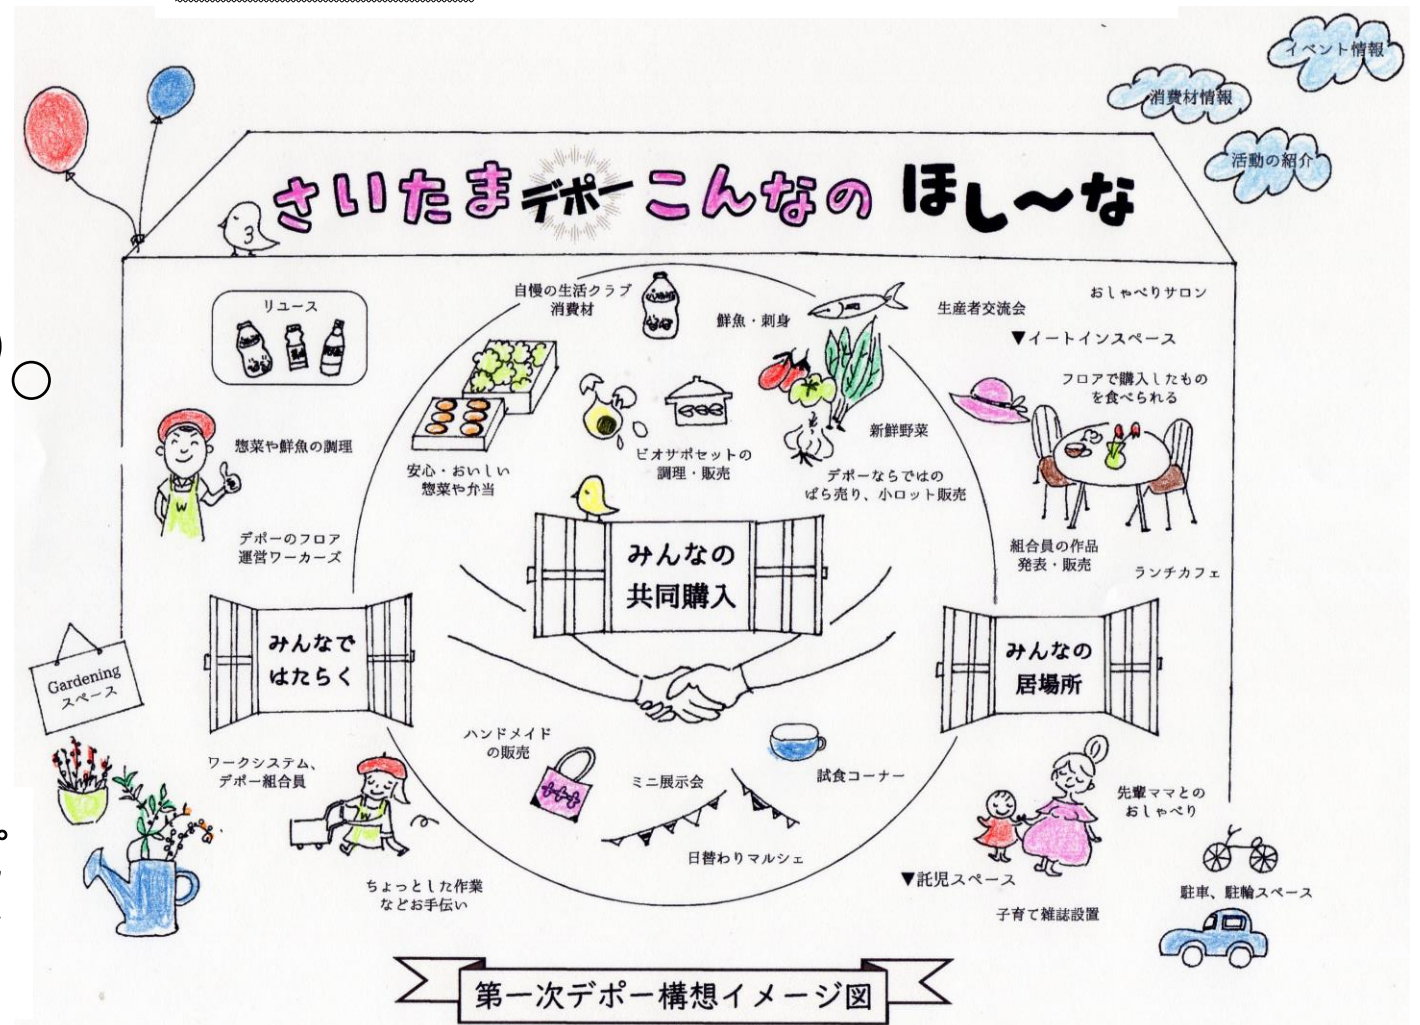

### お楽しみ券

◎ちびっこ広場の  
チャレンジ券

◎粗品進呈券

どちらかに使用可  
当日ご持参下さい

- ・エコバックをご持参ください。
- ・組合員でない方も購入可能です。ご家族、お友達を誘ってご来店ください♡

# 2days デポー開店!

9月14日(金)15日(土)2日間だけ!

開店時間: 10:30~15:00 生活クラブ埼玉本部 2階

- ※消費材の販売  
(その場で購入できます)
- ※イートインスペース
- ※コーヒーの淹れ方教室
- ※デポー説明会

消費材の試食あります。

\*数に限りがありますので売り切れの可能性もあります。

開店時間内、出入り自由です。

直接2階へ、いらしてください!

組合員でない方も購入可能です。ご家族、お友達を誘って  
ご来店ください!

- エコバックをご持参ください。
- 駐車場・駐輪場はありません  
近隣の有料駐車場・駐輪場を  
ご利用ください。

第一次デポー構想イメージ図