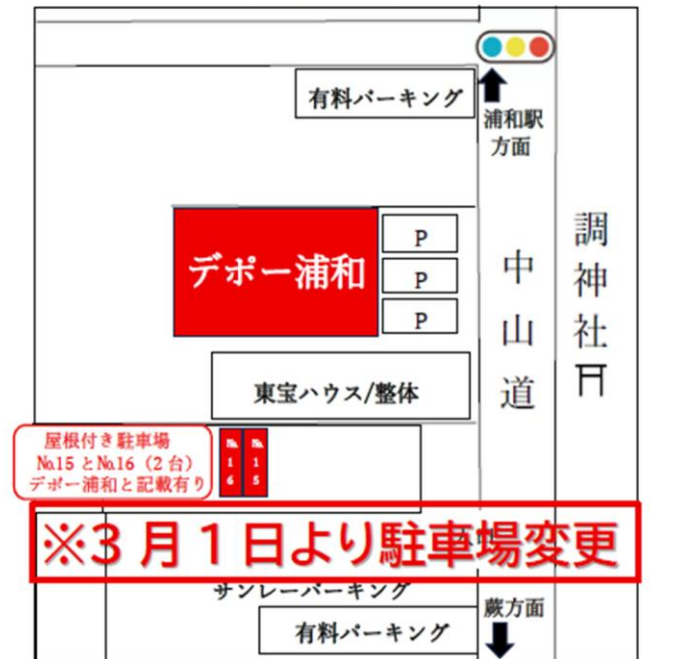

デポー浦和無料駐車場のご案内

- ・店舗前駐車場（3台）
- ・サンレーパーキングの屋根付きNo15、No16（2台）
- ※有料パーキングご利用の方へ
3,000円以上ご購入で、次回以降ご利用頂けるお買物券(200円分)

デポー浦和駐車場のご案内

- ①店舗前駐車場（3台）【無料駐車場】
- ②サンレーパーキングの屋根付き駐車場 No15 No16（2台）【無料駐車場】
- ③※有料パーキングご利用の場合
3,000円以上のご購入で、次回以降ご利用頂ける、お買物券（200円分）を差し上げます。レジにてお申し付けください。

駐車場空き情報
平日の店舗前駐車場とサンレーパーキングの15番16番は、12時から15時までが、比較的空いていることが多いです。近隣有料パーキングは、17時以降に空いていく傾向にあります。土曜・日曜日の駐車場は、比較的空いている傾向にあります。