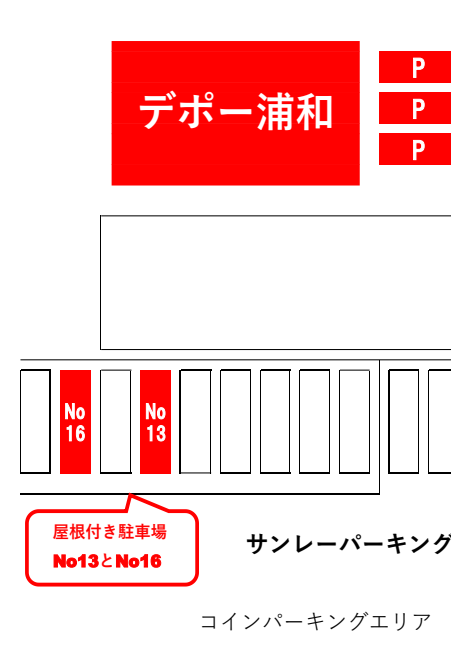

日替わり弁当 11月の献立表

デポー浦和のお弁当

毎日お弁当・お惣菜を販売しています♪
入荷しだい並べます。

★防腐剤保存料を一切使用しておりません。お早めにお召し上がりください。
★仕入れの都合で献立を変更することがあります。ご了承ください。

		1(水)	2(木)	3(金)	4(土)	5(日)
		定休日	☆ ミルフィーユカツ ○ ロコモコ丼 ○ カツ丼 ○ 日替わり	○ ロコモコ丼 ○ カツ丼 ○ 日替わり ○ 焼きそば ○ ちらし寿司 ◇ 鶏唐揚げ香味ソース	★ 揚豚の醤油煮	◇ メンチカツ ◇ ホットサンド ○ ナシゴレン ○ カツ丼 ○ キンパ ○ 中華風炊き込みご飯
6(月)	7(火)	8(水)	9(木)	10(金)	11(土)	12(日)
★ コーンメンチカツ	★ ミートボール ○ ロコモコ丼 ○ 親子丼 ○ 日替わり	定休日	★ タンドリーチキン ○ ロコモコ丼 ○ カツ丼 ○ 日替わり	★ 鶏の唐揚げ ○ ロコモコ丼 ○ カツ丼 ○ 日替わり	★ 春巻	◇ 鶏ピリ辛揚げ ◇ ホットサンド ○ ロコモコ丼 ○ カツ丼 ○ おはぎ ○ 油揚げときのこの炊き込みご飯
13(月)	14(火)	15(水)	16(木)	17(金)	18(土)	19(日)
★ さつま芋のロールフライ	★ 鶏の照り焼き ○ ロコモコ丼 ○ カツ丼 ○ 日替わり	定休日	★ 豚の天ぷら ○ ロコモコ丼 ○ カツ丼 ○ 日替わり	★ チキンソースカツ ◇ れんこん挟み揚げ	◇ 魚フライ ○ ロコモコ丼 ○ ガバオライス ○ チャーハン ○ さつま芋炊き込みご飯	◇ 煮込みハンバーグ ○ ロコモコ丼 ○ カツ丼 ○ 焼きそば ○ ちらし寿司
20(月)	21(火)	22(水)	23(木)	24(金)	25(土)	26(日)
★ チキン南蛮	★ メンチカツ ○ ロコモコ丼 ○ 親子丼 ○ 日替わり	定休日	○ ロコモコ丼 ○ カツ丼 ○ 日替わり ○ 焼きそば ○ 赤飯 ◇ 鶏唐揚げ	★ 魚の香草フライ ○ ロコモコ丼 ○ カツ丼 ○ 日替わり	★ 焼売	◇ チキン南蛮 ◇ ホットサンド ○ 三色丼 ○ カツ丼 ○ おはぎ ○ さつま芋炊き込みご飯
きのこのこのれんこんフェア						
27(月)	28(火)	29(水)	30(木)			
★ ミートグラタン	★ 豚肉のすき焼風 ○ ロコモコ丼 ○ カツ丼 ○ 日替わり	定休日	★ 鶏の甘辛煮 ○ ロコモコ丼 ○ カツ丼 ○ 日替わり			

- ☆製造者 企業組合ワーカーズ・コレクティブ旬
  川口市小谷場206
- ◇製造者 ワーカーズ・コレクティブむすび
  さいたま市浦和区大原3-10-1
- ○製造者 ワーカーズ・コレクティブ食べものや
  蓮田市西新宿2-1-2

デポー浦和無料駐車場のご案内

店舗前駐車場(3台)とサンレーパーキングの
屋根付き No13 と No16 をご利用ください。

調
神
社

有料パーキングご利用の方は、
3,000円以上(2023年9月から改定)
ご購入で次回以降ご利用いただける 200円お買
物券を差し上げます。レジにお申し付けください。